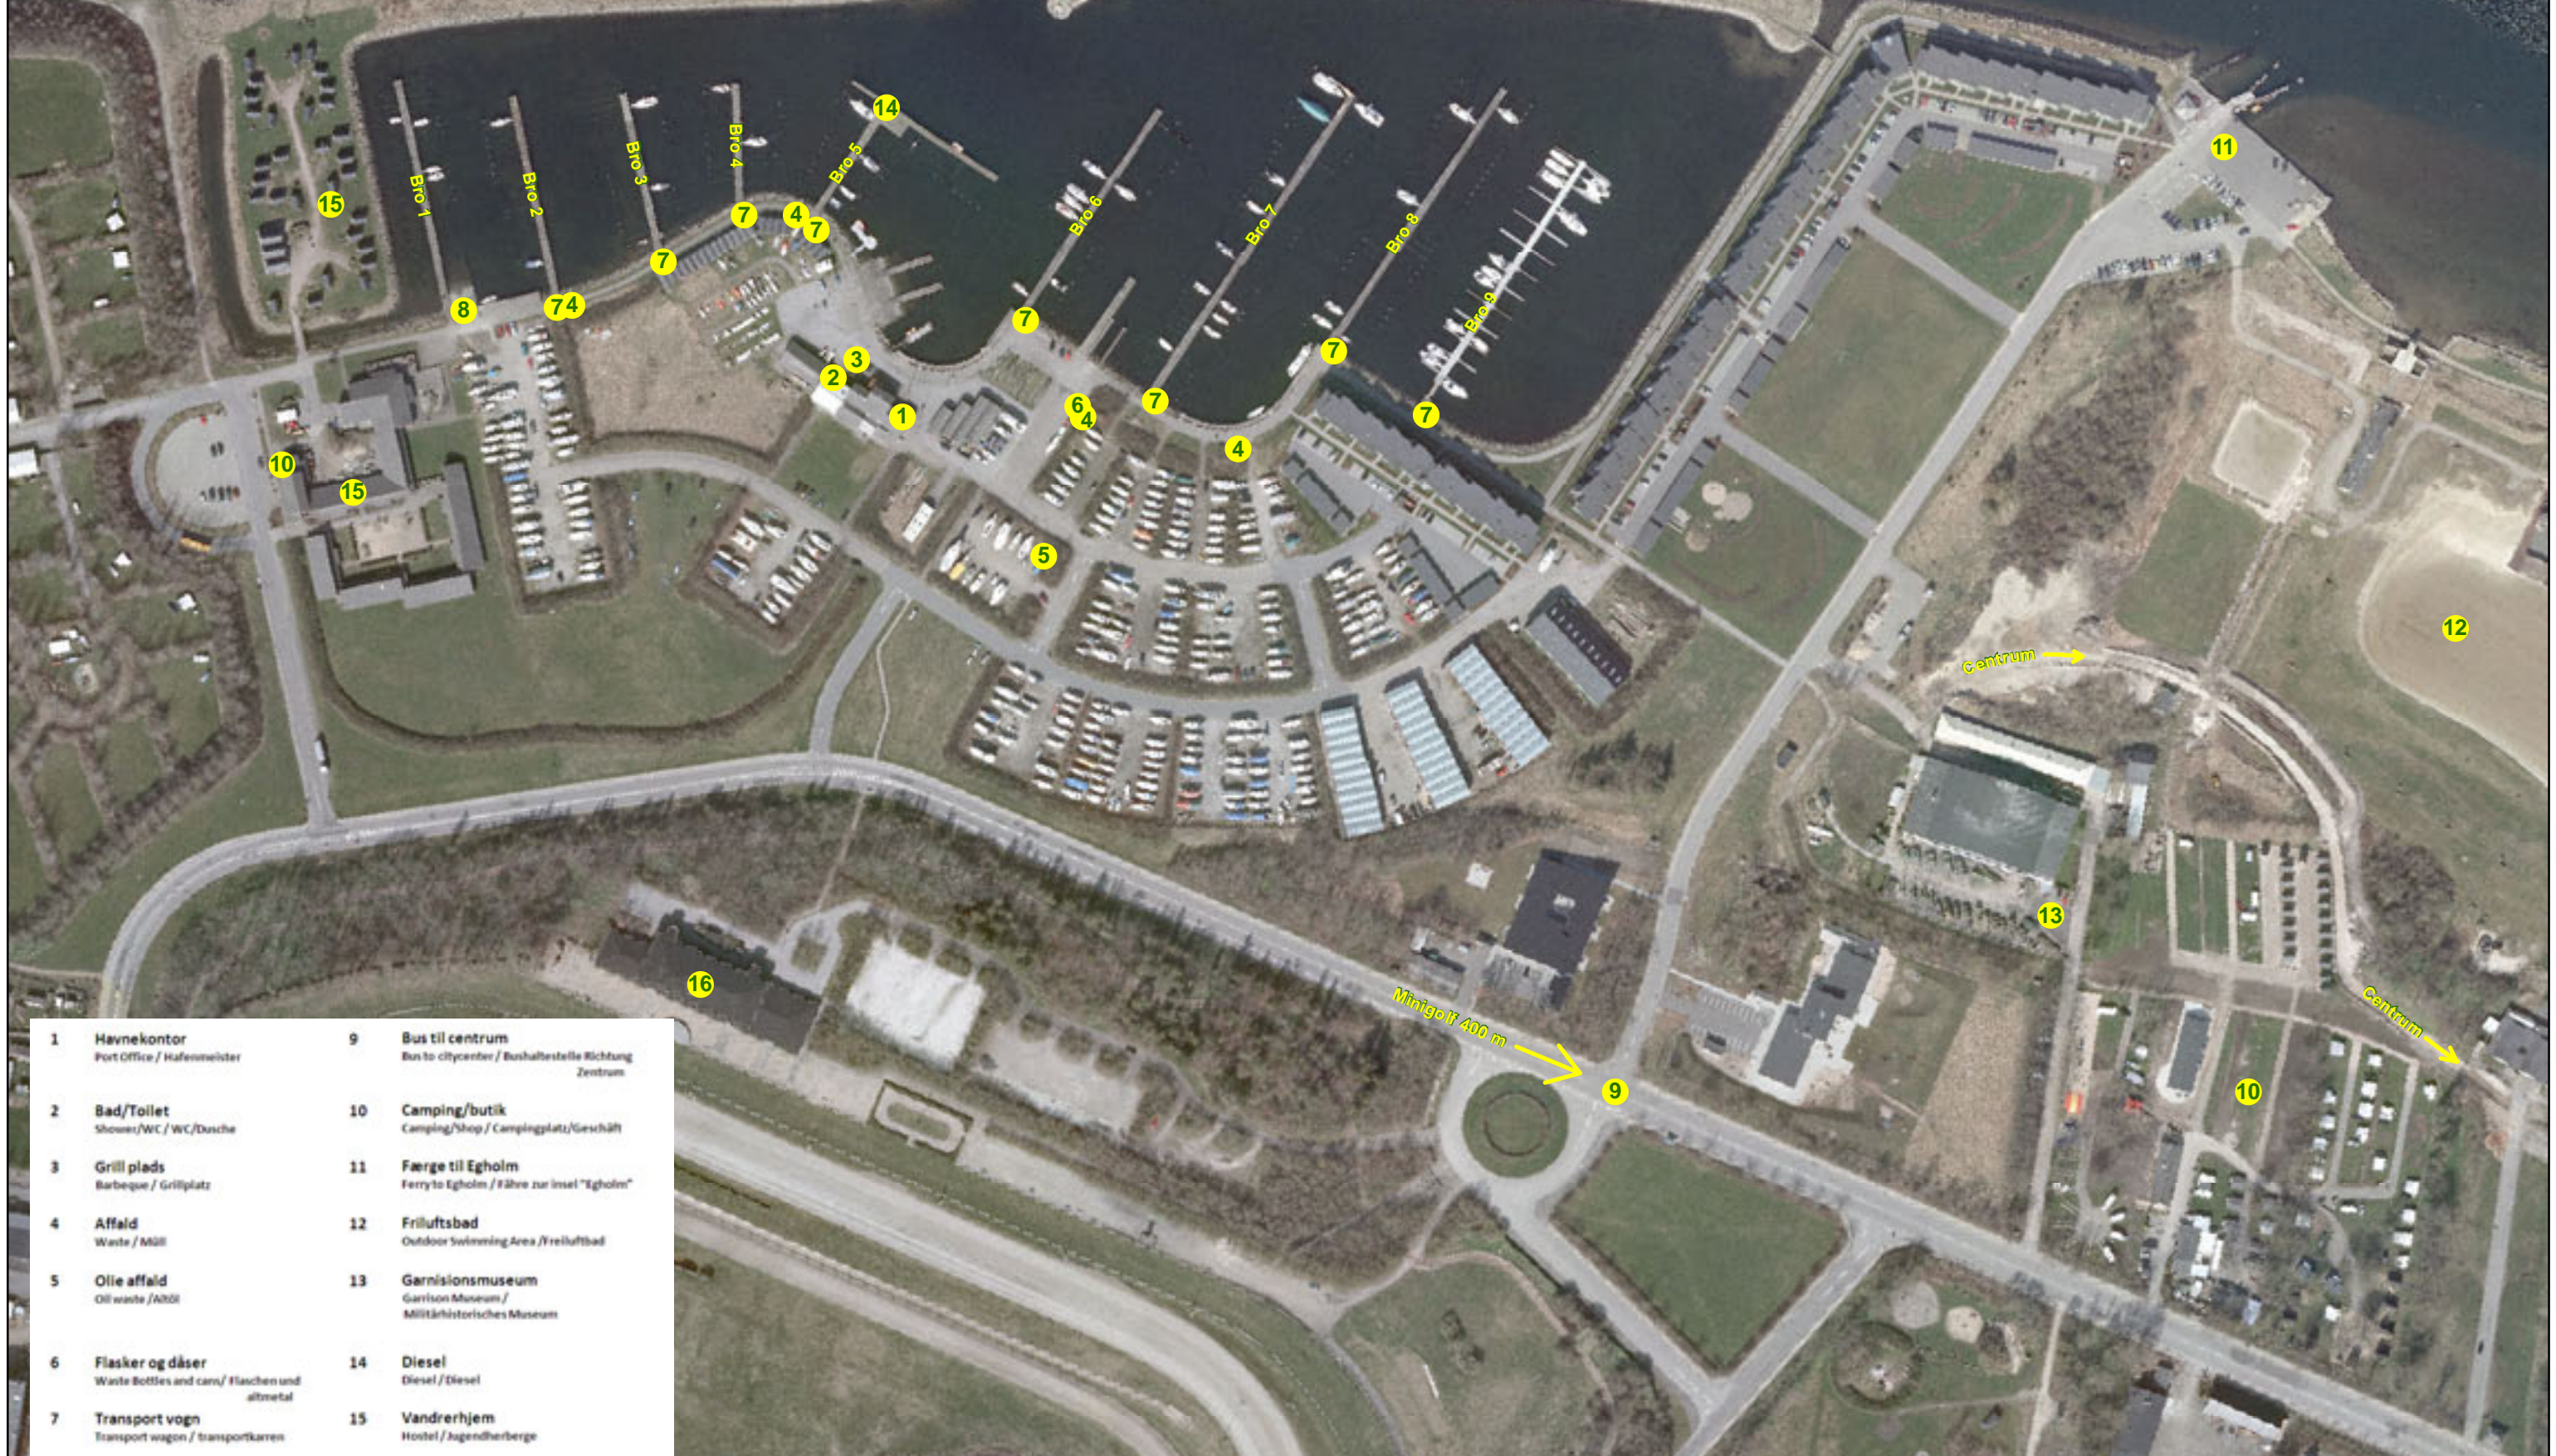

MARINA

FJORDPARKEN

1 Havnekontor Port Office / Hafenmeister	9 Bus til centrum Bus to citycenter / Bushaltestelle Richtung Zentrum
2 Bad/Toilet Shower/WC / WC/Dusche	10 Camping/butik Camping/Shop / Campingplatz/Geschäft
3 Grill plads Barbeque / Grillplatz	11 Færge til Egholm Ferry to Egholm / Fähre zur Insel "Egholm"
4 Affald Waste / Müll	12 Friluftsbad Outdoor Swimming Area / Freiluftbad
5 Olie affald Oil waste / Aböl	13 Garnisonsmuseum Garrison Museum / Militärisches Museum
6 Flasker og dåser Waste bottles and cans / Flaschen und altmetal	14 Diesel Diesel / Diesel
7 Transport vogn Transport wagon / Transportkarren	15 Vandrerhjem Hostel / Jugendherberge
8 Slæbested Slipway / Slipbahn	16 Travbane Race track /

Udtegnen i juni 2010
Ortofoto er fra FOT 2009